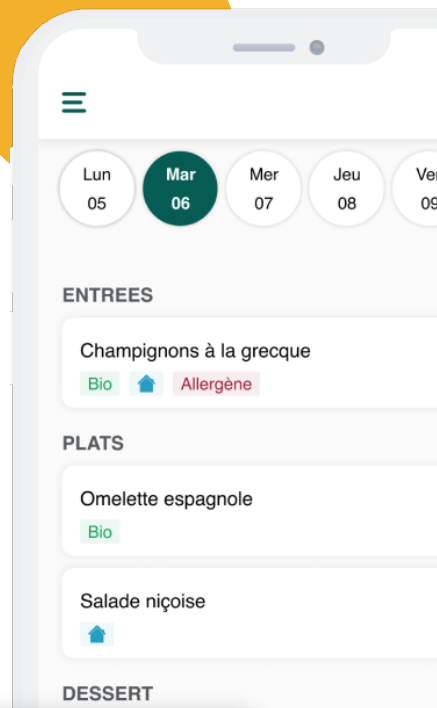

## Une nouvelle application pour consulter les menus de votre cantine

Pour une alimentation socialement et environnementalement responsable, en accord avec la loi EGalim, nous souhaitons être plus transparents sur les menus consommés.

L'application permet de communiquer facilement sur :

Les allergènes

Les labels

Les ingrédients

Android

prenez moi en photo pour me télécharger

ou rendez-vous dans votre Play store sur Nona

IOS

prenez moi en photo pour me télécharger

ou rendez-vous dans votre Apple Store sur Nona

1. Entrer le code de la cuisine

Code : **zz6p2**

2. Créer un compte pour pouvoir consulter les menus

3. Vous avez accès aux menus de la cantine !