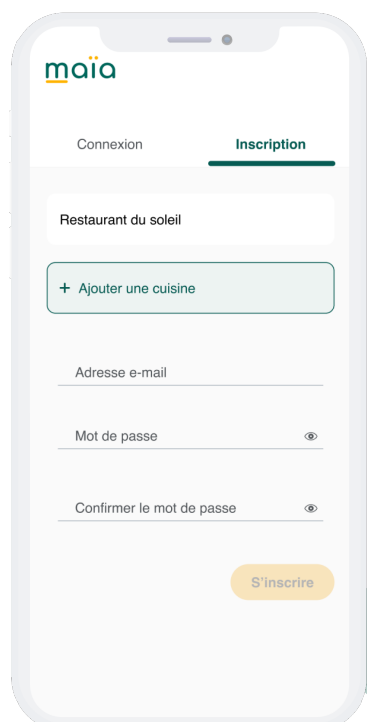

## Une nouvelle application pour consulter les menus de votre cantine

Pour une alimentation socialement et environnementalement responsable, en accord avec la loi EGalim, nous souhaitons être plus transparents sur les menus consommés.

L'application permet de communiquer facilement sur :

Les allergènes

Les labels

Les ingrédients

Android

prenez moi en photo pour me télécharger

ou rendez-vous dans votre Play store sur Nona

IOS

prenez moi en photo pour me télécharger

ou rendez-vous dans votre Apple Store sur Nona

1. Entrer le code de la cuisine

Code : **zz6p2**

2. Créer un compte pour pouvoir consulter les menus

3. Vous avez accès aux menus de la cantine !